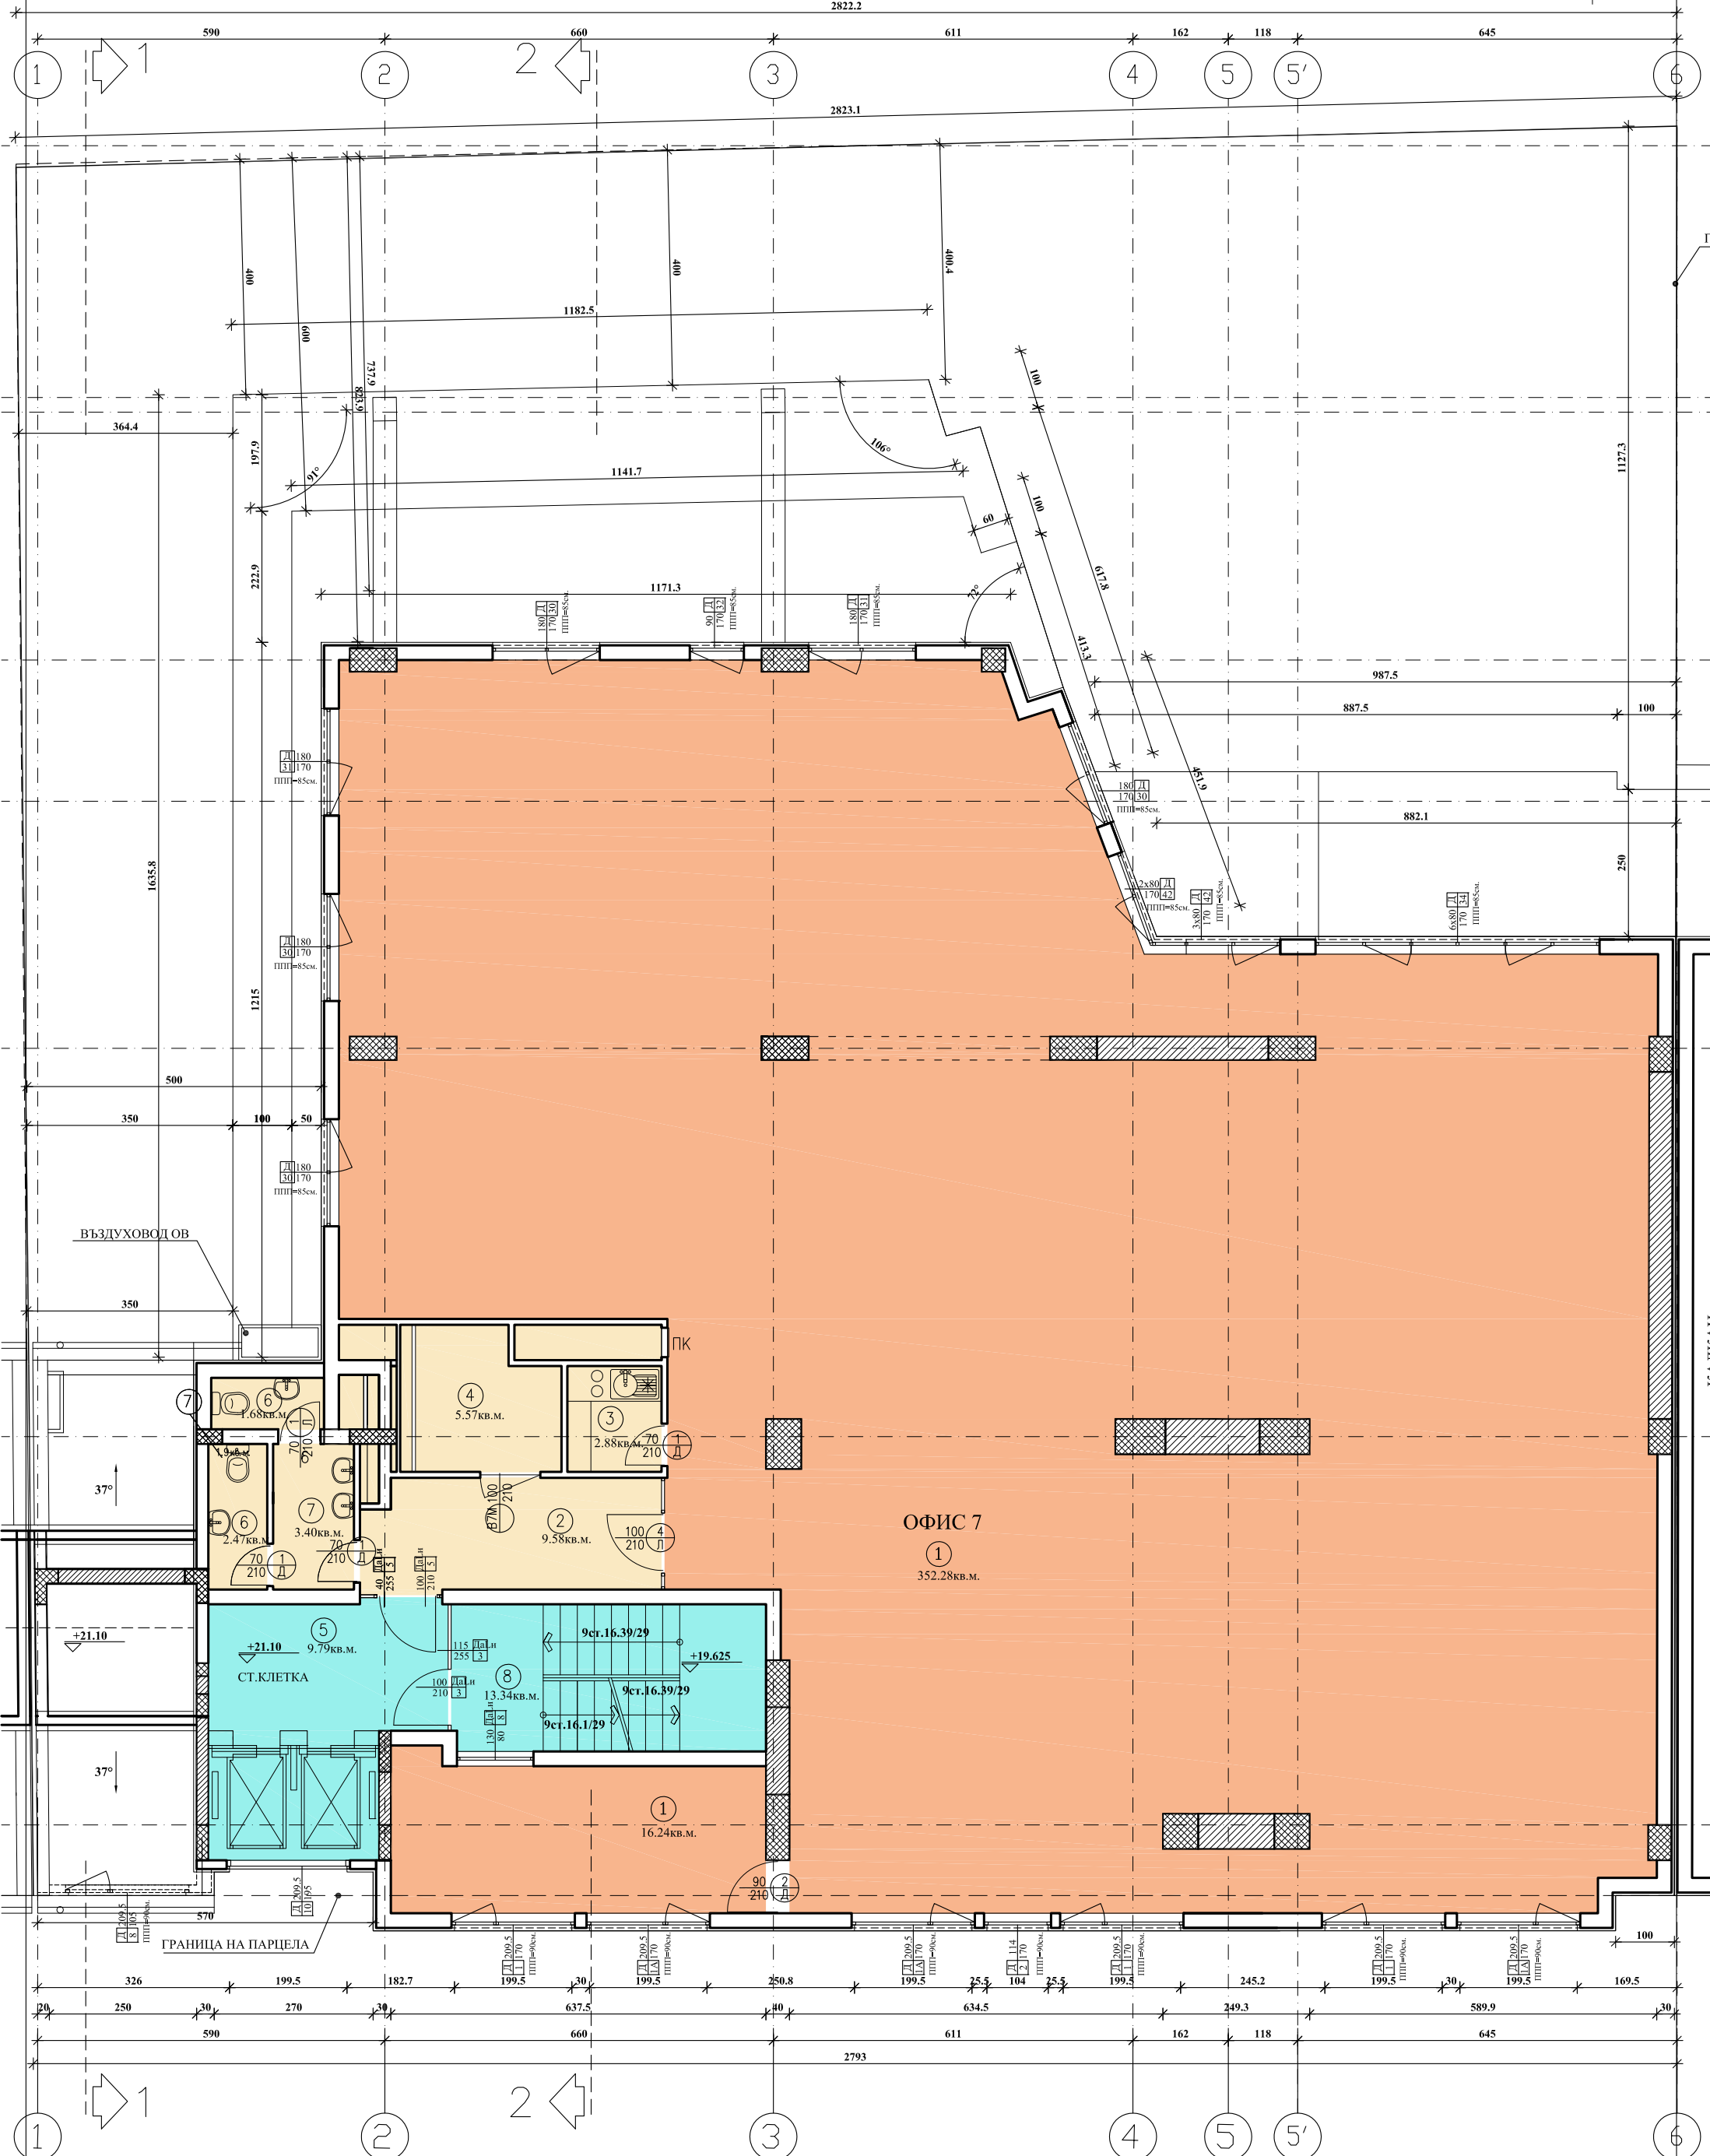

ул. "Г.С.Раковски" No 126-128

РАЗПРЕДЕЛЕНИЕ 7 ЕТАЖ М 1:100
Площ = 471.83 м²